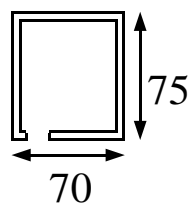

Adatto all'installazione autoportante su guide permette una protezione totale sia dal sole che dal vento e pioggia in abbinamento a tessuti total black out.

Cassonetto

UTILIZZO: FINESTRA PORTAFINESTRA GRANDI DIMENSIONI

**DIMENSIONI MASSIME REALIZZABILI : LARGHEZZA 1800
ALTEZZA 2200**

Guide laterali

COLORE TESSUTO OSCURANTE

COLORI PROFILO DISPONIBILI