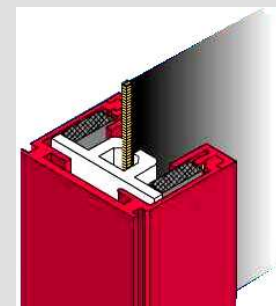

**Fioravanti
&
Siviero**

www.mondozanzariere.com

Oscurante Zip 70

OSCURANTE LARA 70 ZIP

L'unico oscurante per esterno con movimento a catenella ad alta resistenza alle folate di vento.

Dimensioni compatte che permettono una estrema facilità di installazione, e massima comodità di utilizzo grazie al sistema a catenella.

Adatto all'installazione autoportante su guide permette una protezione totale sia dal sole che dal vento e pioggia in abbinamento a tessuti total black out.

Cassonetto

UTILIZZO: FINESTRA PORTAFINESTRA GRANDI DIMENSIONI

**DIMENSIONI MASSIME REALIZZABILI : LARGHEZZA 1800
ALTEZZA 2200**

Guide laterali

COLORE TESSUTO OSCURANTE

COLORI PROFILO DISPONIBILI