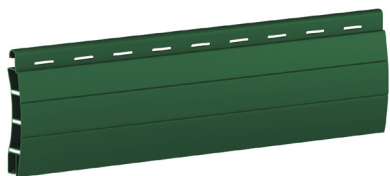

# GAMMA COLORI SOLE

27  
Giallo 110

34  
Legno 09

18  
Grigio Scuro

76  
Marrone 8017

23  
Grigio Scuro 704

50  
Grigio 562

17  
Verde Bottiglia

31  
Verde 6005

16  
Rosso Vivo

6  
Legno Scuro

8  
Bleu

60  
Mogano K7

20  
Testa di Moro

61  
Noce K21

29  
Marrone 25