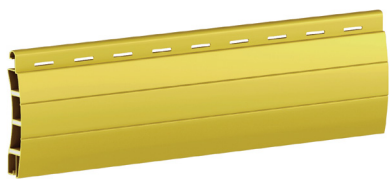

# GAMMA COLORI SOLE

27  
Giallo 110

34  
Legno 09

18  
Grigio Scuro

76  
Marrone 8017

23  
Grigio Scuro 704

50  
Grigio 562

17  
Verde Bottiglia

31  
Verde 6005

16  
Rosso Vivo

6  
Legno Scuro

8  
Bleu

60  
Mogano K7

20  
Testa di Moro

61  
Noce K21

29  
Marrone 25